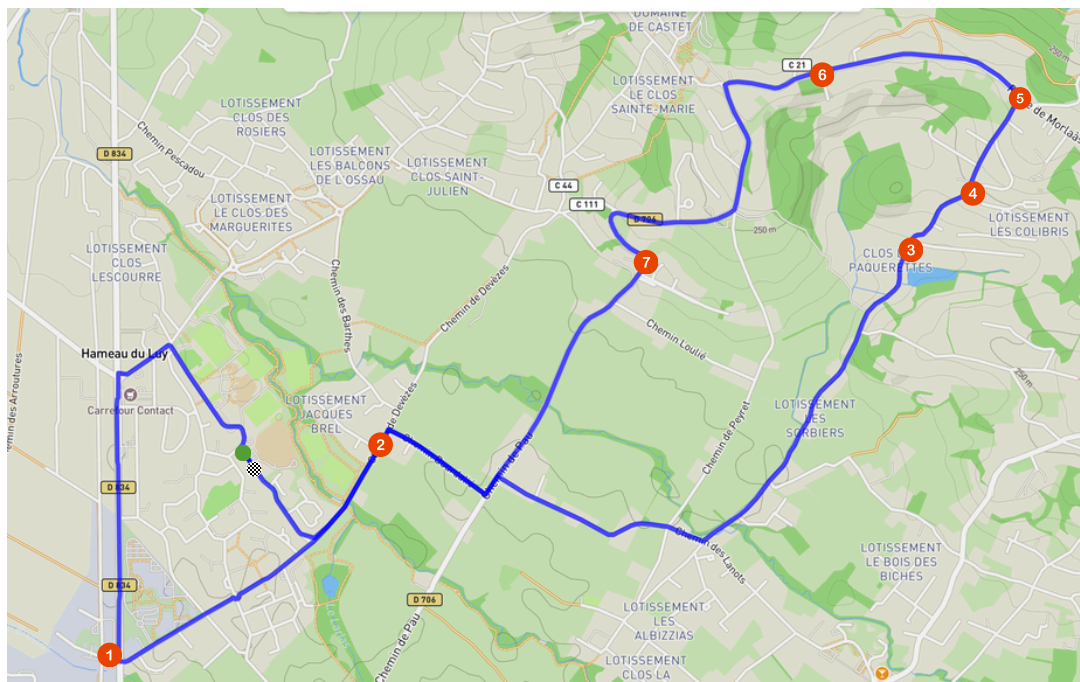

# CIRCUITS DES ECOLES MATERNELLE ET ELEMENTAIRE DE SERRES-CASTET ANNEE SCOLAIRE 2026-2027

## Circuit n°1 (horaires matin / soir)

N°	ARRETS	MATIN	SOIR
	<b>Départ groupe scolaire</b>	8h13	16h35
<b>1</b>	<b>Rue de la Vallée d'Ossau / L'Atelier</b>	8h17	16h39
<b>2</b>	<b>Ch. Devèzes / Ch Bourdalié</b>	8h21	16h43
<b>3</b>	<b>Lot Les Champs du Lac</b>	8h28	16h50
<b>4</b>	<b>Chemin de Cassou</b>	8h30	16h52
<b>5</b>	<b>Ch. Mulé / Route de Morlaàs</b>	8h32	16h54
<b>6</b>	<b>Rte. de Morlaàs / Impasse Bayrou</b>	8h34	16h56
<b>7</b>	<b>Chemin de Pau / Le Peyret</b>	8h37	16h59
	<b>Arrivée groupe scolaire</b>	8h42	17h04

## Circuit n°2 (horaires du matin et du soir)

N°	ARRETS	MATIN	SOIR
	<b>Départ groupe scolaire</b>	8h15	16h35
	<b>Ch. Pescadou / Rue R. Wagner</b>	8h17	16h37
	<b>Ch. Pescadou / Rd. Point Liben</b>	8h18	16h38
	<b>Chemin de Mouly</b>	8h21	16h41
	<b>Chemin de Pau / Ibanez</b>	8h22	16h42
	<b>Ch. de la Carrère / Presbytère</b>	8h25	16h45
	<b>Chemin de Castet / Rue Boudousse</b>	8h28	16h48
	<b>Chemin de Castet / Rue des Grives</b>	8h29	16h49
	<b>Rte de Bordeaux / Routier Chez Salis</b>	8h31	16h51
	<b>Ch. de Matelots / Clos de Baix</b>	8h32	16h52
	<b>Ch. de Matelots / L'Hacienda</b>	8h37	16h54
	<b>Arrivée groupe scolaire</b>	8h39	16h59