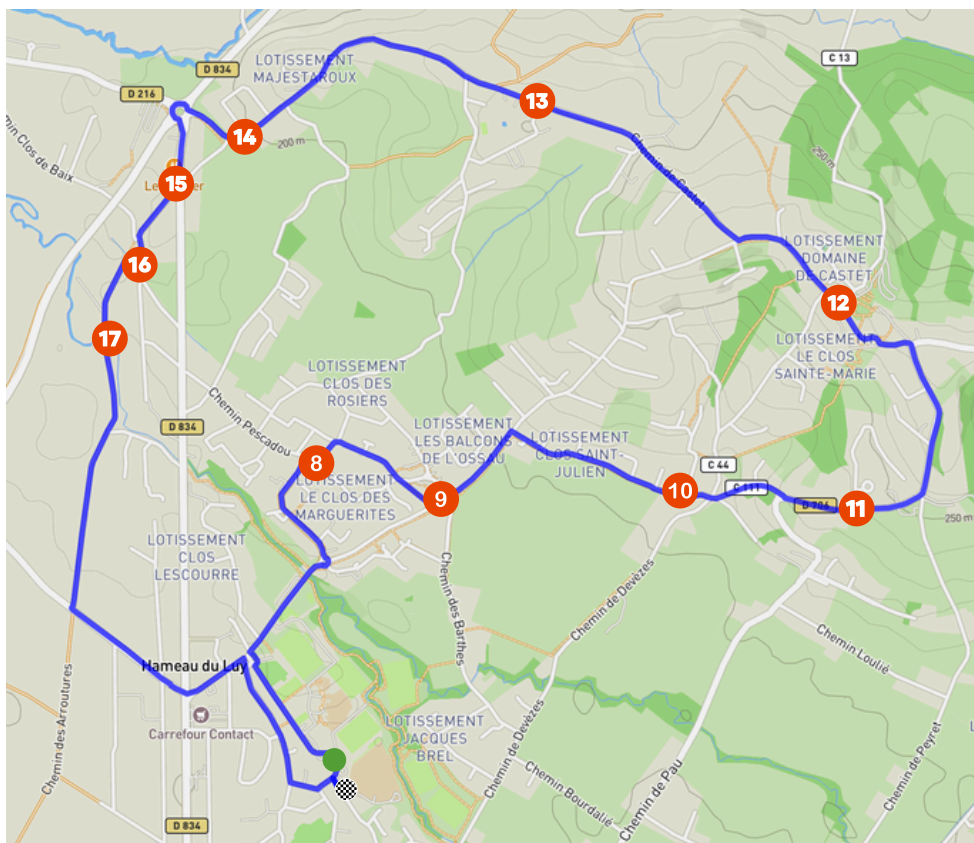

# CIRCUITS DES ECOLES MATERNELLE ET ELEMENTAIRE DE SERRES-CASTET ANNEE SCOLAIRE 2026-2027

## Circuit n°1 (horaires matin / soir)

N°	ARRETS	MATIN	SOIR
	<b>Départ groupe scolaire</b>	8h13	16h35
<b>1</b>	<b>Rue de la Vallée d'Ossau / L'Atelier</b>	8h17	16h39
<b>2</b>	<b>Ch. Devèzes / Ch Bourdalié</b>	8h21	16h43
<b>3</b>	<b>Lot Les Champs du Lac</b>	8h28	16h50
<b>4</b>	<b>Chemin de Cassou</b>	8h30	16h52
<b>5</b>	<b>Ch. Mulé / Route de Morlaàs</b>	8h32	16h54
<b>6</b>	<b>Rte. de Morlaàs / Impasse Bayrou</b>	8h34	16h56
<b>7</b>	<b>Chemin de Pau / Le Peyret</b>	8h37	16h59
	<b>Arrivée groupe scolaire</b>	8h42	17h04

## Circuit n°2 (horaires du matin et du soir)

N°	ARRETS	MATIN	SOIR
	<b>Départ groupe scolaire</b>	8h15	16h35
	<b>Ch. Pescadou / Rue R. Wagner</b>	8h17	16h37
	<b>Ch. Pescadou / Rd. Point Liben</b>	8h18	16h38
	<b>Chemin de Mouly</b>	8h21	16h41
	<b>Chemin de Pau / Ibanez</b>	8h22	16h42
	<b>Ch. de la Carrère / Presbytère</b>	8h25	16h45
	<b>Chemin de Castet / Rue Boudousse</b>	8h28	16h48
	<b>Chemin de Castet / Rue des Grives</b>	8h29	16h49
	<b>Rte de Bordeaux / Routier Chez Salis</b>	8h31	16h51
	<b>Ch. de Matelots / Clos de Baix</b>	8h32	16h52
	<b>Ch. de Matelots / L'Hacienda</b>	8h37	16h54
	<b>Arrivée groupe scolaire</b>	8h39	16h59