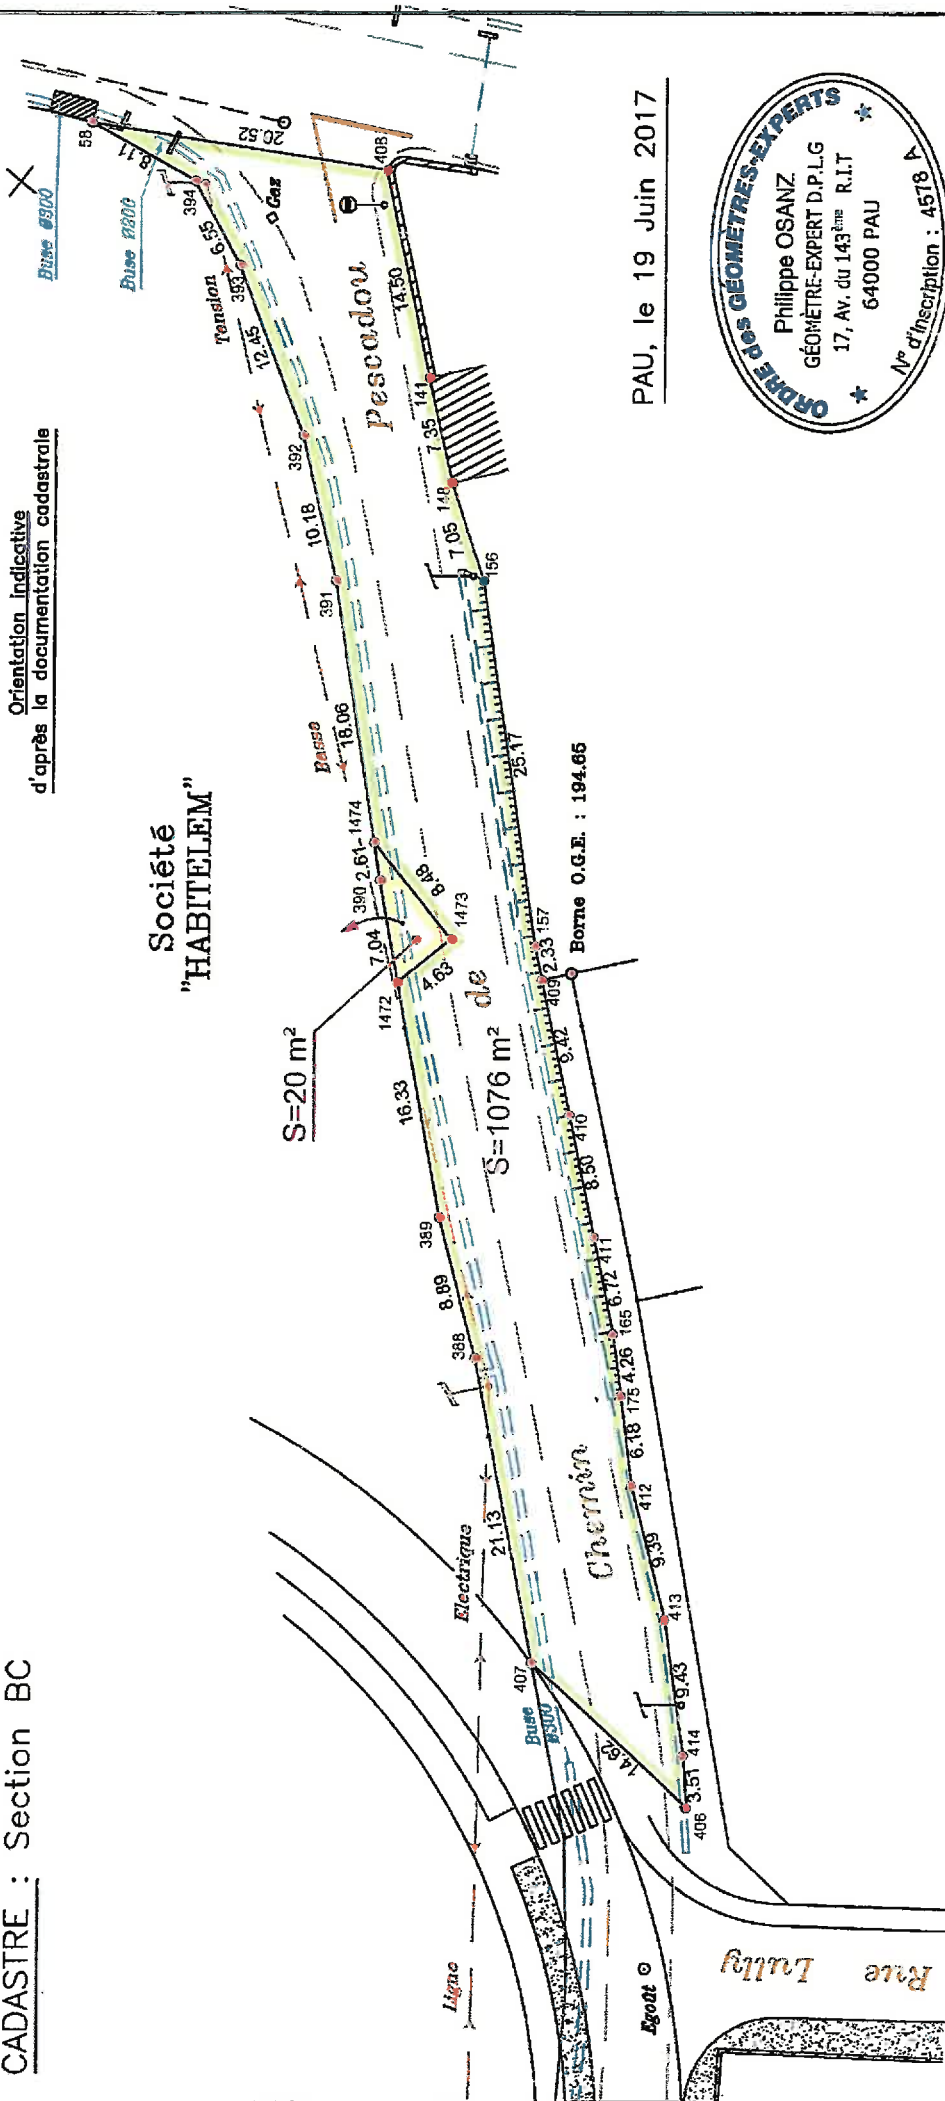

Commune de SERRES-CASTET

Déclassement d'un tronçon du Chemin de Pescadou

CADASTRE : Section BC

PLAN PARCELLAIRE

Orientation indicative
d'après la documentation cadastrale

PAU, le 19 Juin 2017

ECHELLE : 1/500