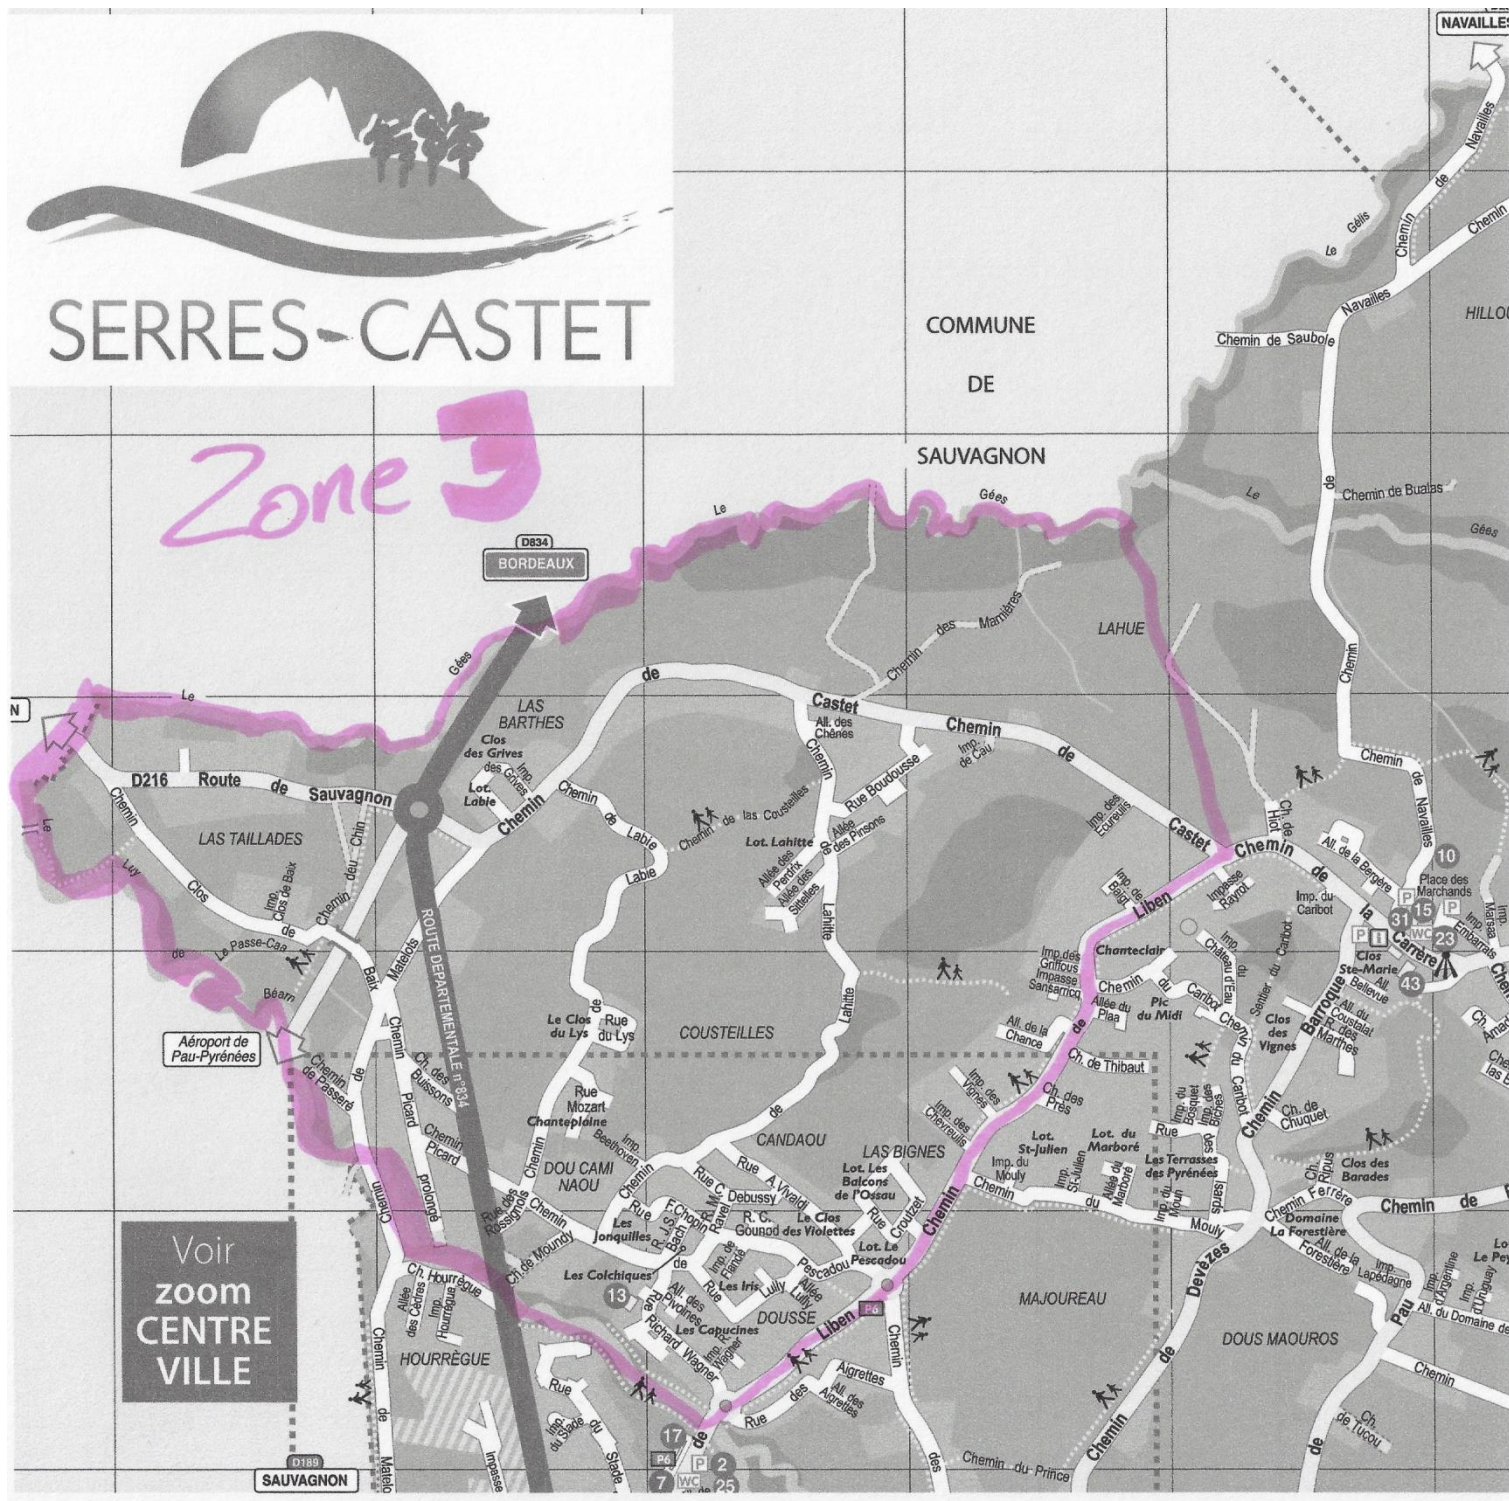

Distribution des masques sanitaires - Zone 3

Délimitation de la zone 3 pour distribution des masques à la **SALLE POLYVALENTE**

Distribution des masques sanitaires - Zone 3

Liste des voies rattachées zone 3 pour distribution des masques à la **SALLE POLYVALENTE**

Voie	Coté de la voie	Premier n°	Dernier n°
ALLEE DE LA CHANCE			
ALLEE DES PERDRIX			
ALLEE DES PINSONS			
ALLEE DES PIVOINES			
ALLEE DES SITTELLES			
ALLEE LULLY			
CHEMIN CLOS DE BAIX			
CHEMIN DE CASTET			
CHEMIN DE LABIE			
CHEMIN DE LIBEN	Impair	17	9 999
CHEMIN DE MATELOTS	Pair et impair	51	394
CHEMIN DE MOUNDY			
CHEMIN DE PASSERE			
CHEMIN DES BUISSONS			
CHEMIN LAHITTE			
CHEMIN MOUNDY			
CHEMIN PESCADOU			
CHEMIN PICARD			
CHEMIN PICARD PROLONGE			
IMPASSE BEETHOVEN			
IMPASSE CLOS DE BAIX			
IMPASSE DE BAIGT			
IMPASSE DES CEDRES			
IMPASSE DES CHEVREUILS			
IMPASSE DES ECUREUILS			
IMPASSE DES GRIFFOUS			
IMPASSE DES GRIVES			
IMPASSE DES TAILLADES			
IMPASSE DES VIGNES			
IMPASSE RICHARD WAGNER			
IMPASSE SANSARRICQ			
ROUTE DE BORDEAUX (RD 834)	Pair et impair	2 864	4 206
ROUTE DE SAUVAGNON (RD 216)			
RUE ANTONIO VIVALDI			
RUE BOUDOUSSE			
RUE Charles GOUNOD			
RUE CLAUDE DEBUSSY			
RUE DES CHENES			
RUE DES ROSSIGNOLS			
RUE DU LYS			
RUE FREDERIC CHOPIN			
RUE J.Sébastien BACH			
RUE LULLY			
RUE MAURICE RAVEL			
RUE MOZART			
RUE RICHARD WAGNER			